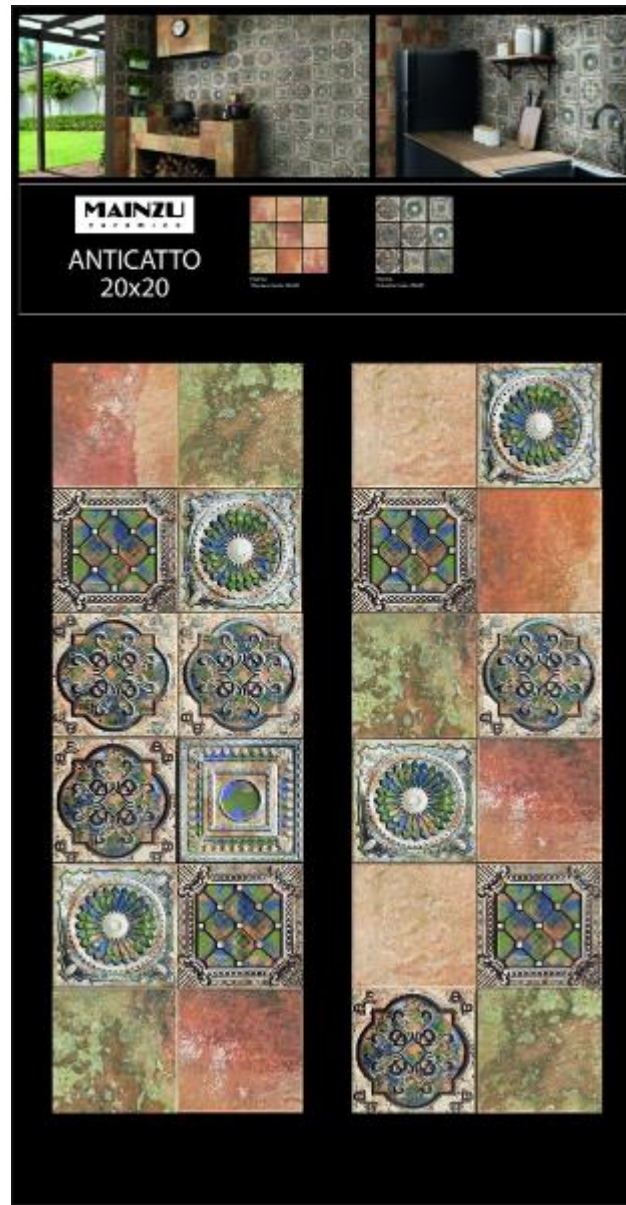

**EXCLUSIVE**

PLATERA

Goldstone | 35x90 |

**Monopole**

**Antique Gris/Fruit**  
**Bonjour/Fruit 10x30**

10x30	10x30	10x30	10x30	10x30	10x30
10x30	10x30	10x30	10x30	10x30	10x30

**JONICO**  
22,3x22,3

**EXCLUSIVE**