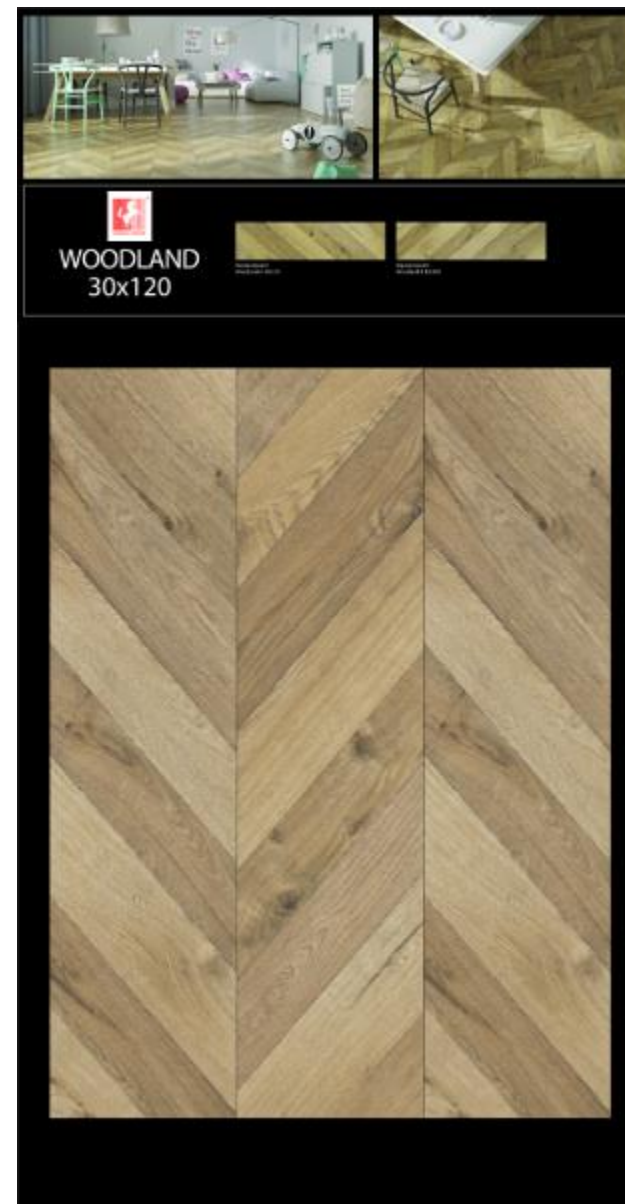

Woodland | 30x120 |