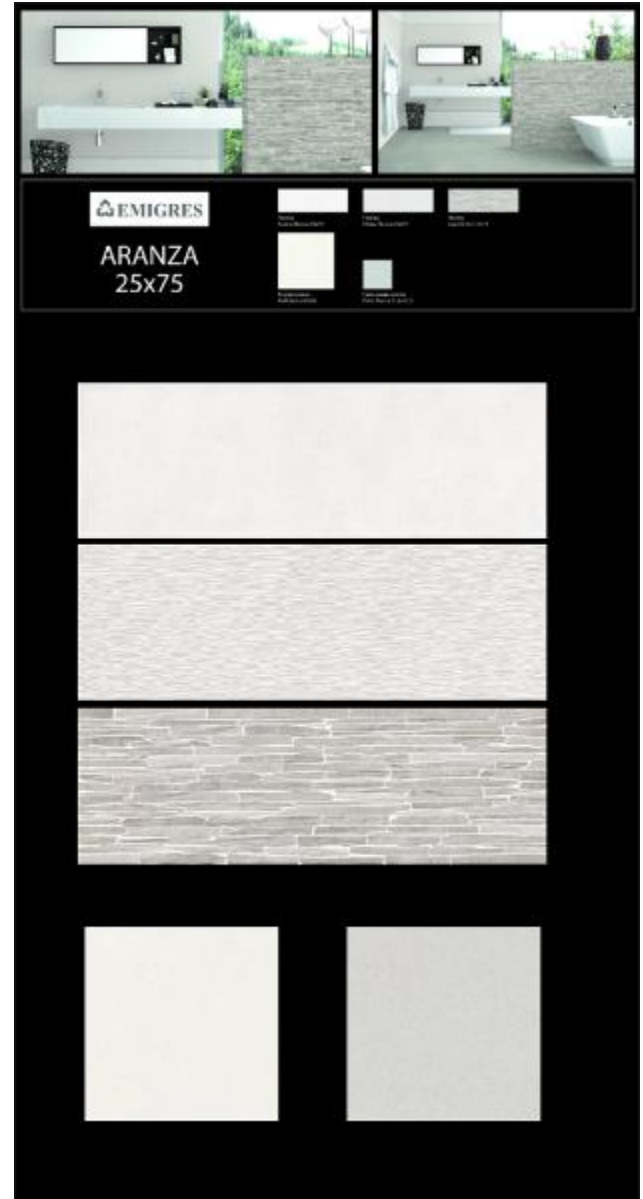

# Flora (Флора) | 60x60 |

**EXCLUSIVE**

# Saturn | 45,5x90 |

**EXCLUSIVE**

Лист для стенда Spa 1925x1005

Лист для стенда Spa Bone 1925x1005

 **EMIGRES**

**Baltico (Балтико) | 60x60 |**

 **PEAL**  
КЕРАМИКА

| 20x60 |

 **EMIGRES**

**BOLZANO**  
20x60

| 30x90 |