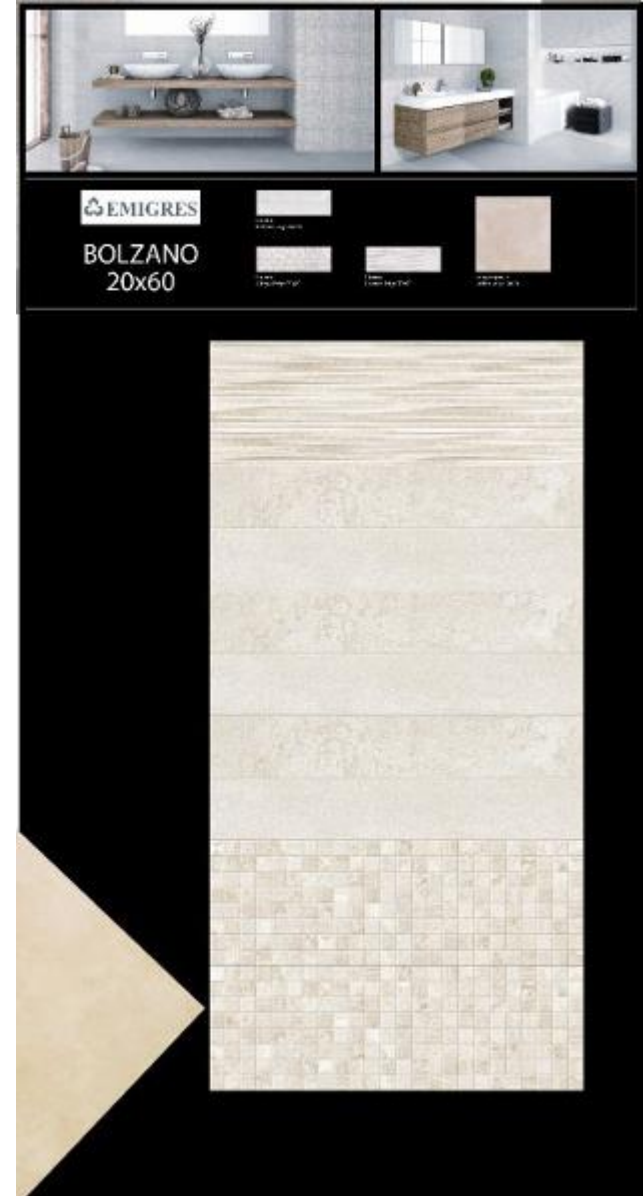

# Saturn | 45,5x90 |

**EXCLUSIVE**

Лист для стенда Spa 1925x1005

Лист для стенда Spa Bone 1925x1005

 **EMIGRES**

**Baltico (Балтико) | 60x60 |**

 **PEAL**  
КЕРАМИКА

| 20x60 |

 **EMIGRES**

**BOLZANO**  
20x60

| 30x90 |