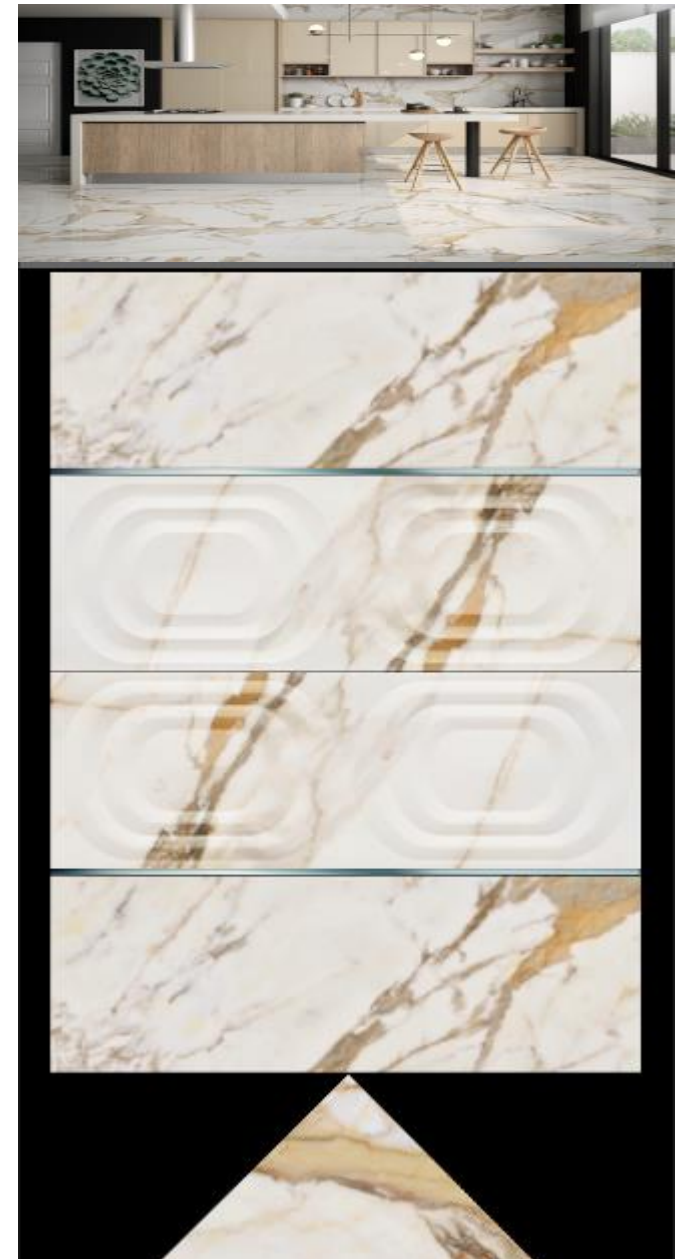

\* Цветовая гамма может отличаться от реальных цветов. Рекомендуется использовать образцы.

# Light Stone Beige/White (Лайт Стоун Беж/Вайт) | 30x90 |

**ARGENTA**

**ORINOCO**  
20x50

				
Стекло Стекло (20x50)	Стекло Стекло (20x50)	Стекло Стекло (20x50)	Стекло Стекло (20x50)	Стекло Стекло (20x50)
Стекло Стекло (20x50)	Стекло Стекло (20x50)	Стекло Стекло (20x50)	Стекло Стекло (20x50)	Стекло Стекло (20x50)