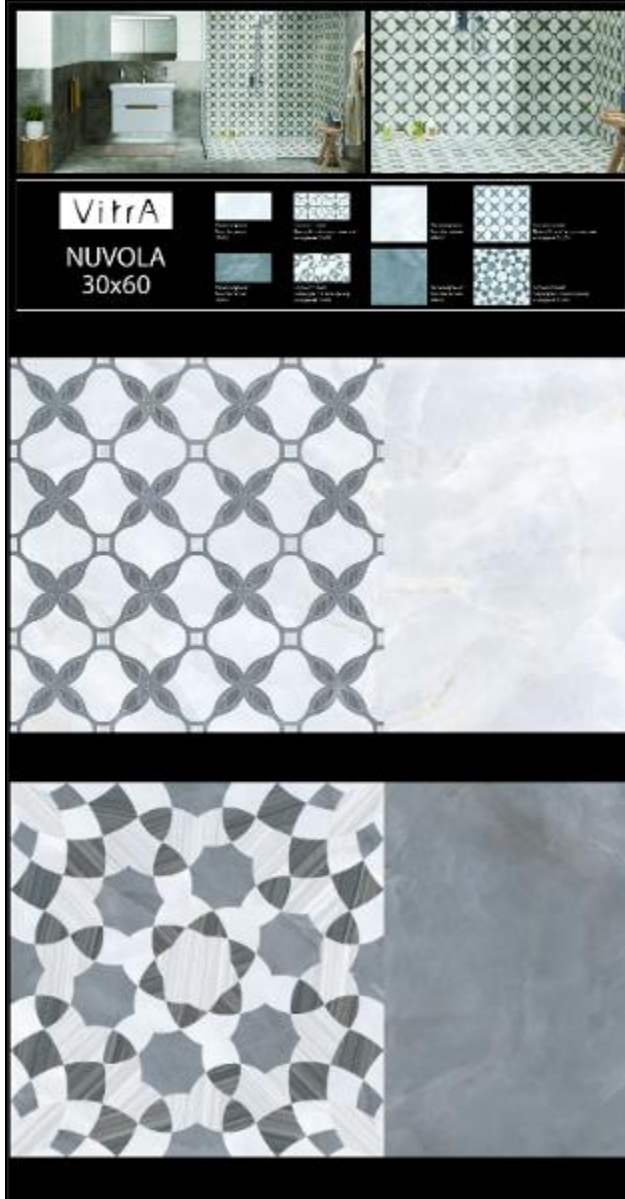

VitrA

Nuvola | 30x60 |