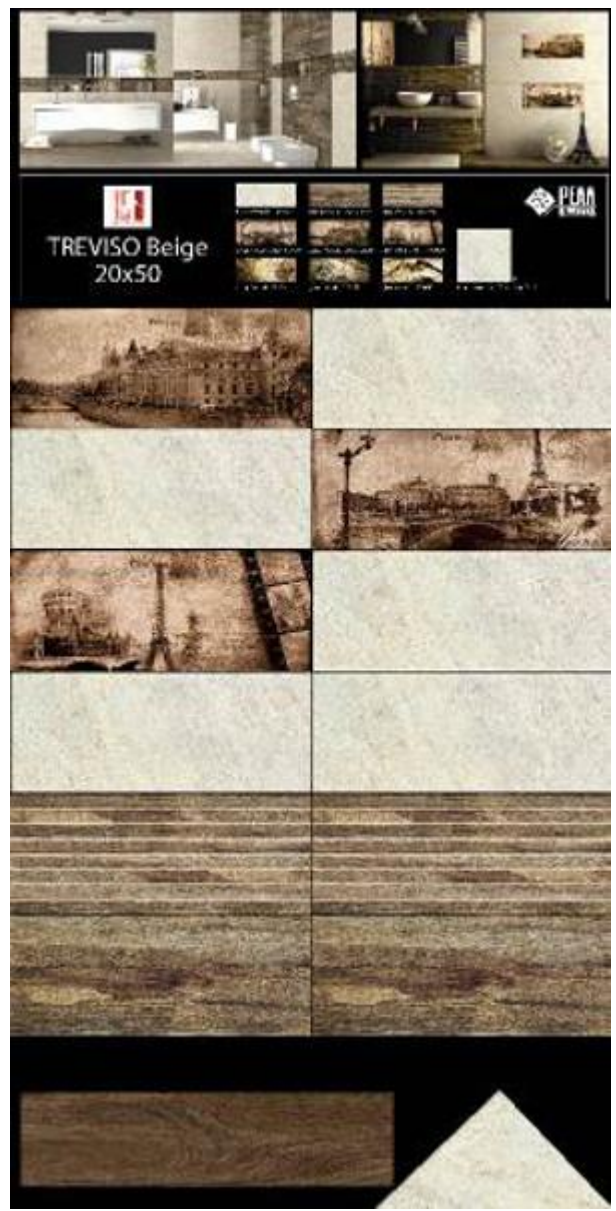

Treviso grey/beige | 20x50 |