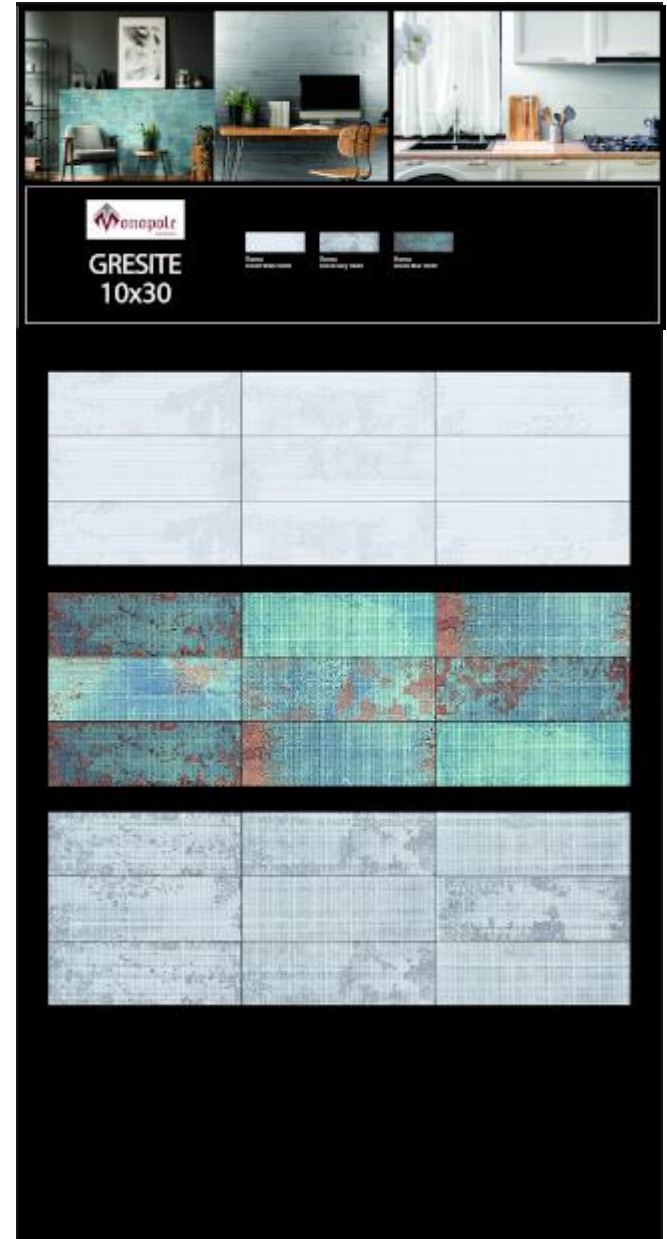

**EXCLUSIVE**

PLATERA

Goldstone | 35x90 |

**Monopole**

**Antique Gris/Fruit**  
**Bonjour/Fruit 10x30**

10x30	10x30	10x30	10x30	10x30	10x30
10x30	10x30	10x30	10x30	10x30	10x30

**JONICO**  
22,3x22,3

**EXCLUSIVE**