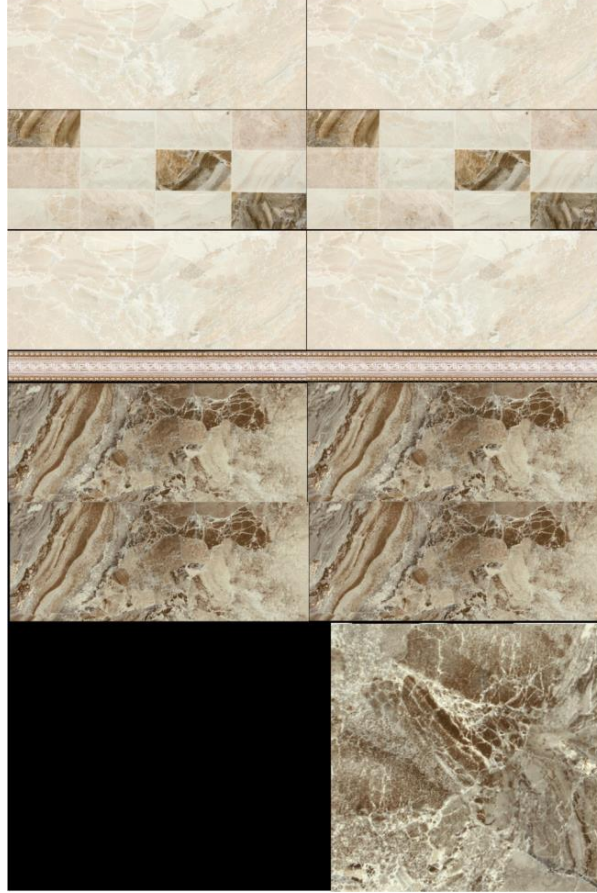

ARGENTA

ORINOCO
20x50

Стекло Стекло (20x50)	Стекло Стекло (20x50)	Стекло Стекло (20x50)	Стекло Стекло (20x50)	Стекло Стекло (20x50)
Стекло Стекло (20x50)	Стекло Стекло (20x50)	Стекло Стекло (20x50)	Стекло Стекло (20x50)	Стекло Стекло (20x50)

ARGENTA

ORINOCO
20x50

Стекло Стекло (20x50)	Стекло Стекло (20x50)	Стекло Стекло (20x50)	Стекло Стекло (20x50)	Стекло Стекло (20x50)
Стекло Стекло (20x50)	Стекло Стекло (20x50)	Стекло Стекло (20x50)	Стекло Стекло (20x50)	Стекло Стекло (20x50)

ARGENTA

ORINOCO
20x50

Стекло Стекло (20x50)	Стекло Стекло (20x50)	Стекло Стекло (20x50)	Стекло Стекло (20x50)	Стекло Стекло (20x50)
Стекло Стекло (20x50)	Стекло Стекло (20x50)	Стекло Стекло (20x50)	Стекло Стекло (20x50)	Стекло Стекло (20x50)